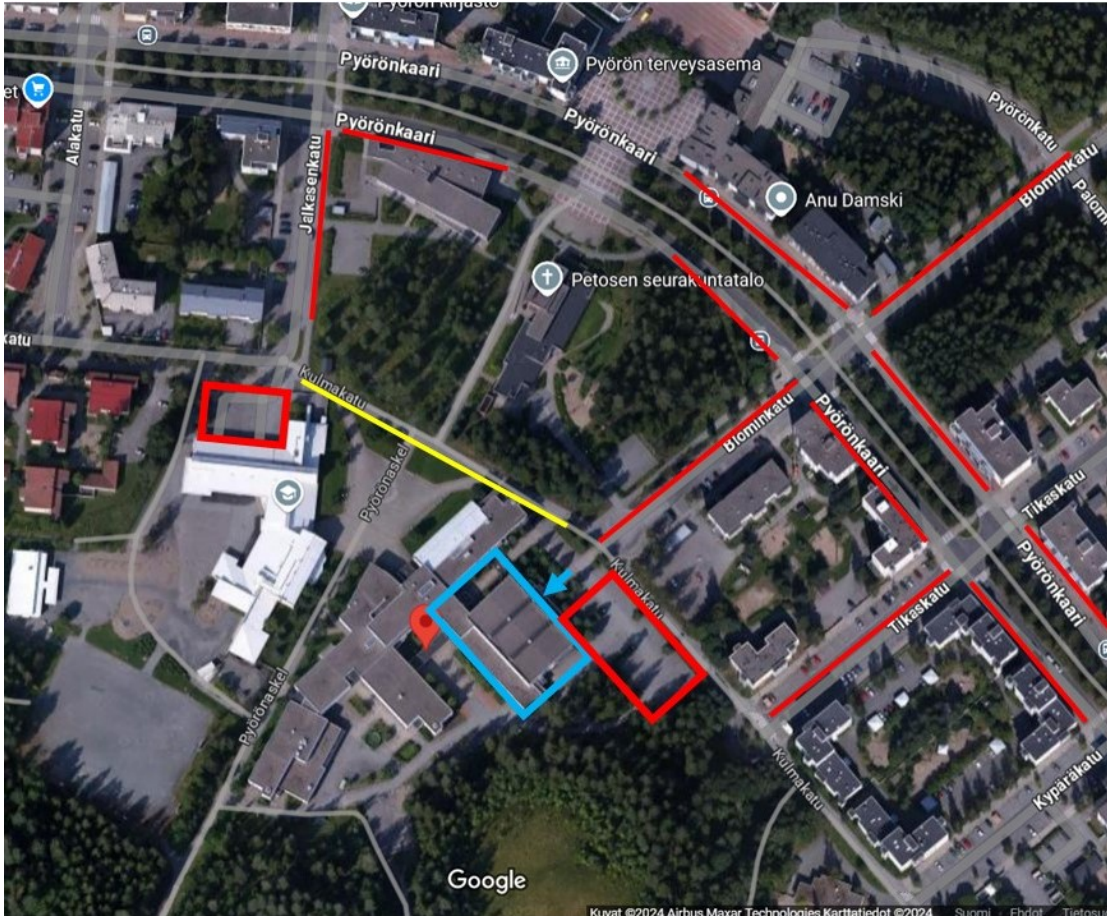

Pysäköintiohjeet Dance Flow:n kilpailuissa 2.5.2026

Huom! Ylä-Pyörön koulu sijaitsee osoitteessa Blominkatu 2. Google-maps saattaa ohjata pienen matkan päässä olevalle Ala-Pyörön koululle, jos sanaksi laittaa "Pyörön koulu".

-  = Punaisilla ääri viivoilla karttaan on merkattu pysäköintialue kilpailupaikan vierestä ja lyhyen matkan päässä oleva Ala-Pyörön koulun pysäköintialue, jota voi käyttää.
-  = Punaisella viivalla on merkattu kadunvarsipaikat, joita on runsaasti käytettävissä kilpailupaikan lähialueilla.
-  = Sinisillä ääri viivoilla karttaan on merkattu kilpailupaikka.
-  = Sinisellä nuolella on kuvattu kilpailijoiden ilmoittautuminen ja katsojien sisäänpääsy.
-  = Keltaisella viivalla on kuvattu kävelytie, johon ei voi pysäköidä.