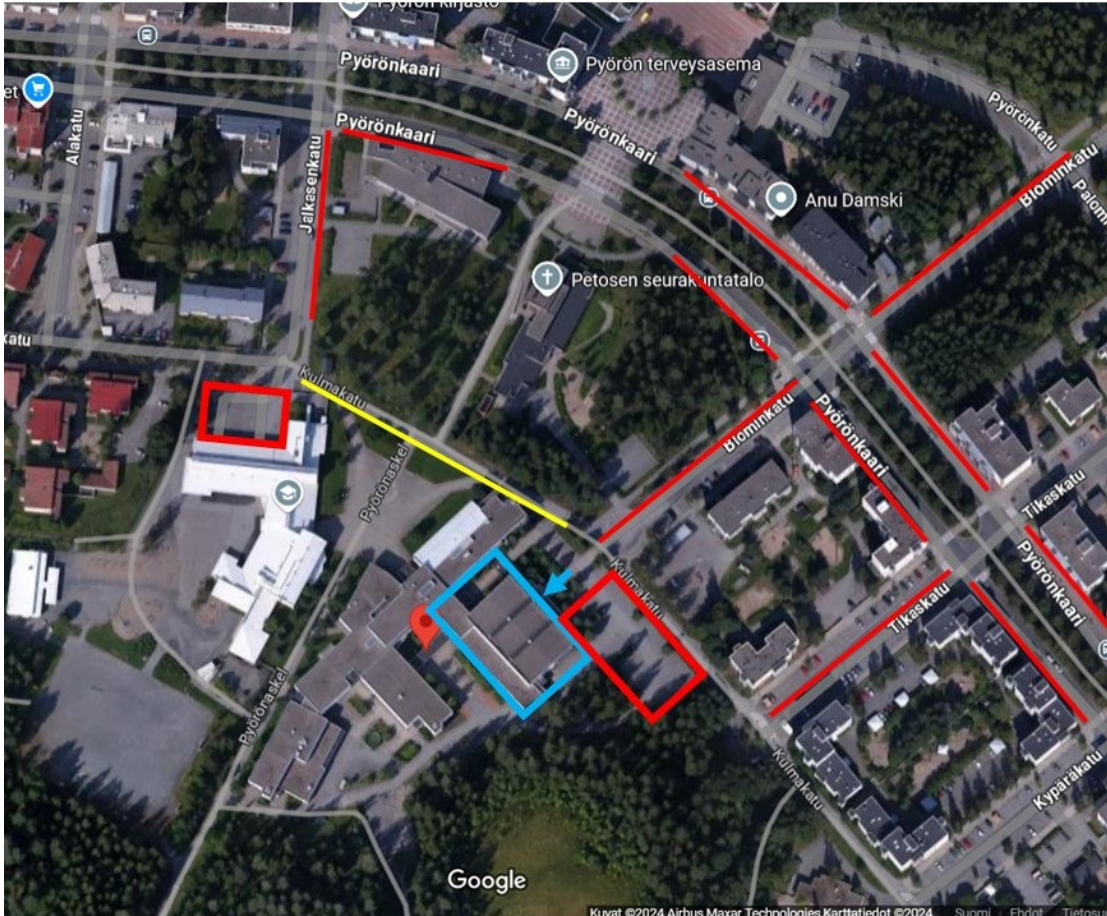

Pysäköintiohjeet Dance Flow:n kilpailuissa 6.9.2025

Huom! Ylä-Pyörön koulu sijaitsee osoitteessa Blominkatu 2. Google-maps saattaa ohjata pienen matkan päässä olevalle Ala-Pyörön koululle, jos sanaksi laittaa "Pyörön koulu".

-  = Punaisilla ääri viivoilla karttaan on merkattu pysäköintialue kilpailupaikan vierestä ja lyhyen matkan päässä oleva Ala-Pyörön koulun pysäköintialue, jota voi käyttää.
-  = Punaisella viivalla on merkattu kadunvarsipaikat, joita on runsaasti käytettävissä kilpailupaikan lähialueilla.
-  = Sinisillä ääri viivoilla karttaan on merkattu kilpailupaikka.
-  = Sinisellä nuolella on kuvattu kilpailijoiden ilmoittautuminen ja katsojien sisäänpääsy.
-  = Keltaisella viivalla on kuvattu kävelytie, johon ei voi pysäköidä.