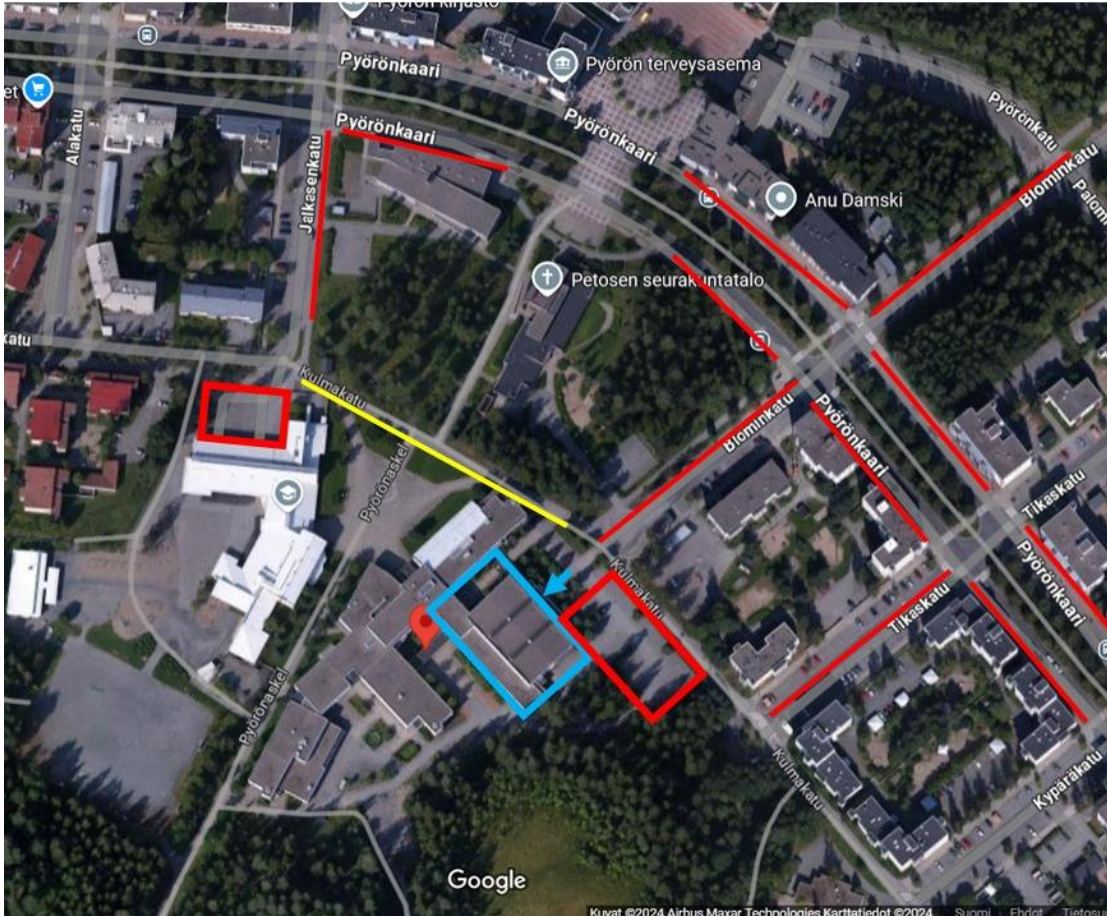

Pysäköintiohjeet Dance Flow:n kilpailuissa 1.12.2024

Huom! Ylä-Pyörön koulu sijaitsee osoitteessa Blominkatu 2. Google-maps saattaa ohjata pienen matkan päässä olevalle Ala-Pyörön koululle, jos sanaksi laittaa "Pyörön koulu".

-  = Punaisilla ääri viivoilla karttaan on merkattu pysäköintialue kilpailupaikan vierestä ja lyhyen matkan päässä oleva Ala-Pyörön koulun pysäköintialue, jota voi käyttää.
-  = Punaisella viivalla on merkattu kadunvarsipaikat, joita on runsaasti käytettävissä kilpailupaikan lähialueilla.
-  = Sinisillä ääri viivoilla karttaan on merkattu kilpailupaikka.
-  = Sinisellä nuolella on kuvattu kilpailijoiden ilmoittautuminen ja katsojien sisäänpääsy.
-  = Keltaisella viivalla on kuvattu kävelytie, johon ei voi pysäköidä.